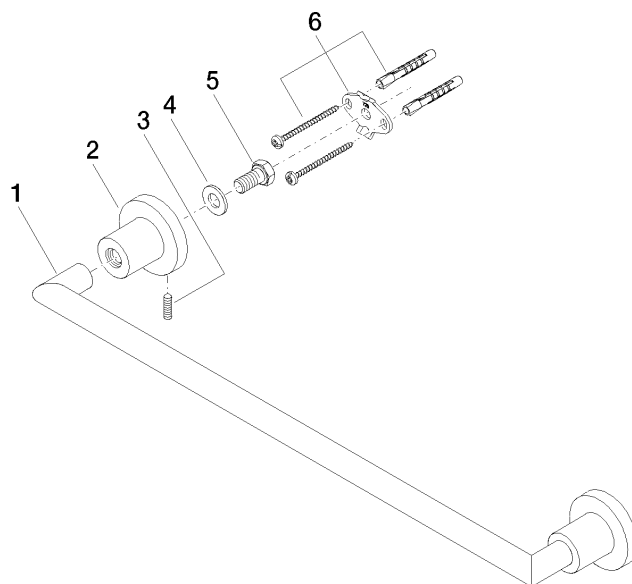

83 045 892

- Stichmaß 450 mm
- Breite 505 mm
- Höhe 55 mm
- Rosette Ø 55 mm
- Ausladung 81 mm

Passt zu TARA

	Chrom	83 045 892-00
	Platin gebürstet	83 045 892-06
	Platin	83 045 892-08
	Dark Chrome	83 045 892-19
	Messing gebürstet (23kt Gold)	83 045 892-28
	Schwarz matt	83 045 892-33
	Champagne gebürstet (22kt Gold)	83 045 892-46
	Champagne (22kt Gold)	83 045 892-47
	Chrom gebürstet	83 045 892-93
	Dark Platin gebürstet	83 045 892-99

83 045 892

mm [inches]

83 045 892

Ersatzteile für die
anderen
Oberflächenvarianten
finden Sie hier: Platin
gebürstet

Ersatzteilstückliste

Nr.	Artikelnummer	Benennung	Verbaumenge	Lieferzeit
1	05 28 22 588 00-00	Halter	1	10
2	08 17 89 505-00	Halter	2	10
3	04 31 11 113 00 90	Stift	2	2
4	09 30 11 046 90	Scheibe	2	2
5	09 30 30 071 90	Schraube	2	2
6	05 17 20 739 00 90	Befestigungssatz	2	2