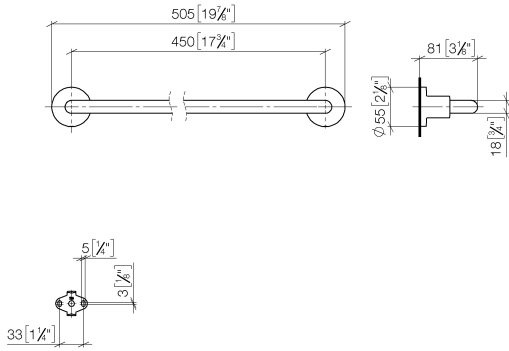

83 045 892

- Stichmaß 450 mm
- Breite 505 mm
- Höhe 55 mm
- Rosette Ø 55 mm
- Ausladung 81 mm

Passt zu TARA

	Chrom	83 045 892-00
	Platin gebürstet	83 045 892-06
	Platin	83 045 892-08
	Dark Chrome	83 045 892-19
	Messing gebürstet (23kt Gold)	83 045 892-28
	Schwarz matt	83 045 892-33
	Champagne gebürstet (22kt Gold)	83 045 892-46
	Champagne (22kt Gold)	83 045 892-47
	Chrom gebürstet	83 045 892-93
	Dark Platin gebürstet	83 045 892-99

83 045 892

mm [inches]

83 045 892

Ersatzteile für die
anderen
Oberflächenvarianten
finden Sie hier: Platin
gebürstet

Ersatzteilstückliste

Nr.	Artikelnummer	Benennung	Verbaumenge	Lieferzeit
1	05 28 22 588 00-00	Halter	1	10
2	08 17 89 505-00	Halter	2	10
3	04 31 11 113 00 90	Stift	2	2
4	09 30 11 046 90	Scheibe	2	2
5	09 30 30 071 90	Schraube	2	2
6	05 17 20 739 00 90	Befestigungssatz	2	2